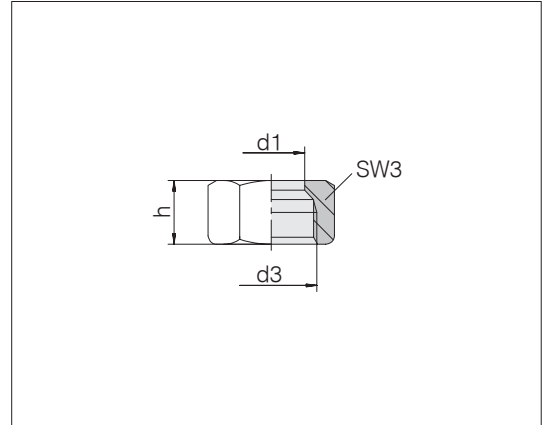

Union nuts

Series	d3	Pressure	SW3	h	Order-No.	Designation steel	Order-No.	Designation stainless steel
Tube OD d1								
LL 4	M 8 x 1	PN 100	10	11	0003002100	24-N-LL4	0003006000	24-N-LL4-SST
LL 5	M 10 x 1	PN 100	12	11.5	0003052100	24-N-LL5	0003056000	24-N-LL5-SST
LL 6	M 10 x 1	PN 100	12	11.5	0003102100	24-N-LL6	0003106000	24-N-LL6-SST
LL 8	M 12 x 1	PN 100	14	12	0003152100	24-N-LL8	0003156000	24-N-LL8-SST
L 6	M 12 x 1.5	PN 500	14	14.5	0004002100	24-N-L6	0004006000	24-N-L6-SST
L 8	M 14 x 1.5	PN 500	17	14.5			0004056000	24-N-L8-SST
L 8	M 14 x 1.5	PN 500	17	15.5	0004052100	24-N-L8		
L 10	M 16 x 1.5	PN 500	19	15.5	0004102100	24-N-L10	0004106000	24-N-L10-SST
L 12	M 18 x 1.5	PN 400	22	15.5	0004152100	24-N-L12	0004156000	24-N-L12-SST
L 15	M 22 x 1.5	PN 400	27	17	0004202100	24-N-L15	0004206000	24-N-L15-SST
L 18	M 26 x 1.5	PN 400	32	18	0004252100	24-N-L18	0004256000	24-N-L18-SST
L 22	M 30 x 2	PN 250	36	20	0004302100	24-N-L22	0004306000	24-N-L22-SST
L 28	M 36 x 2	PN 250	41	21	0004352100	24-N-L28	0004356000	24-N-L28-SST
L 35	M 45 x 2	PN 250	50	24	0004402100	24-N-L35	0004406000	24-N-L35-SST
L 42	M 52 x 2	PN 250	60	24	0004452100	24-N-L42	0004456000	24-N-L42-SST
S 6	M 14 x 1.5	PN 800	17	16.5	0004502100	24-N-S6	0004506000	24-N-S6-SST
S 8	M 16 x 1.5	PN 800	19	16.5	0004552100	24-N-S8	0004556000	24-N-S8-SST
S 10	M 18 x 1.5	PN 800	22	17.5	0004602100	24-N-S10	0004606000	24-N-S10-SST
S 12	M 20 x 1.5	PN 630	24	17.5	0004652100	24-N-S12	0004656000	24-N-S12-SST
S 14	M 22 x 1.5	PN 630	27	20.5	0004702100	24-N-S14	0004706000	24-N-S14-SST
S 16	M 24 x 1.5	PN 630	30	20.5	0004752100	24-N-S16	0004756000	24-N-S16-SST
S 20	M 30 x 2	PN 420	36	24	0004802100	24-N-S20	0004806000	24-N-S20-SST
S 25	M 36 x 2	PN 420	46	27	0004852100	24-N-S25	0004856000	24-N-S25-SST
S 30	M 42 x 2	PN 420	50	29	0004902100	24-N-S30	0004906000	24-N-S30-SST
S 38	M 52 x 2	PN 420	60	32.5	0004952100	24-N-S38	0004956000	24-N-S38-SST